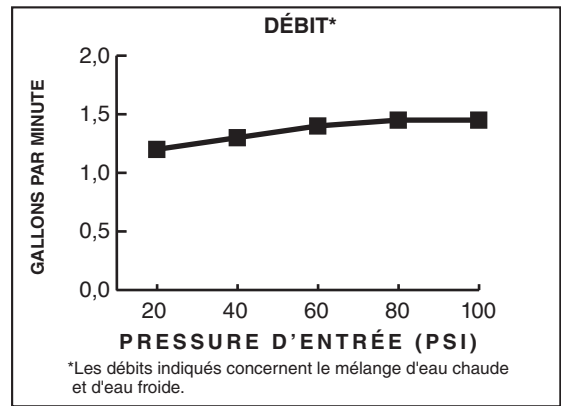

CODES ET NORMES

Ces produits respectent ou surpassent les codes et normes suivants :

- ANSI A117.1
- ASME A112.18.1
- CSA B125.1
- NSF 61/Section 9
- NSF 372
- NSF 42 pour la réduction du chlore, du goût et des odeurs, et des particules, catégorie I
- NSF 53 pour la réduction du plomb
- DOE / CEC / Cupc

1,5 gpm/5,7 l/min. DÉBIT

Numéro de produit	Description	Options de finis	
		Poli Chrome	Acier inoxydable
4902330	Robinet à filtre 2 en 1 Saybrook avec capacité d'installation du filtre sur et sous le tablier	002	075

ADA Respecte les recommandations de la loi états-unienne sur les déficiences et les exigences de la norme ANSI A117.1 pour les personnes souffrant de déficiences physiques.

Conforme au Code sans obstacle CSA B651. Se reporter aux codes locaux.